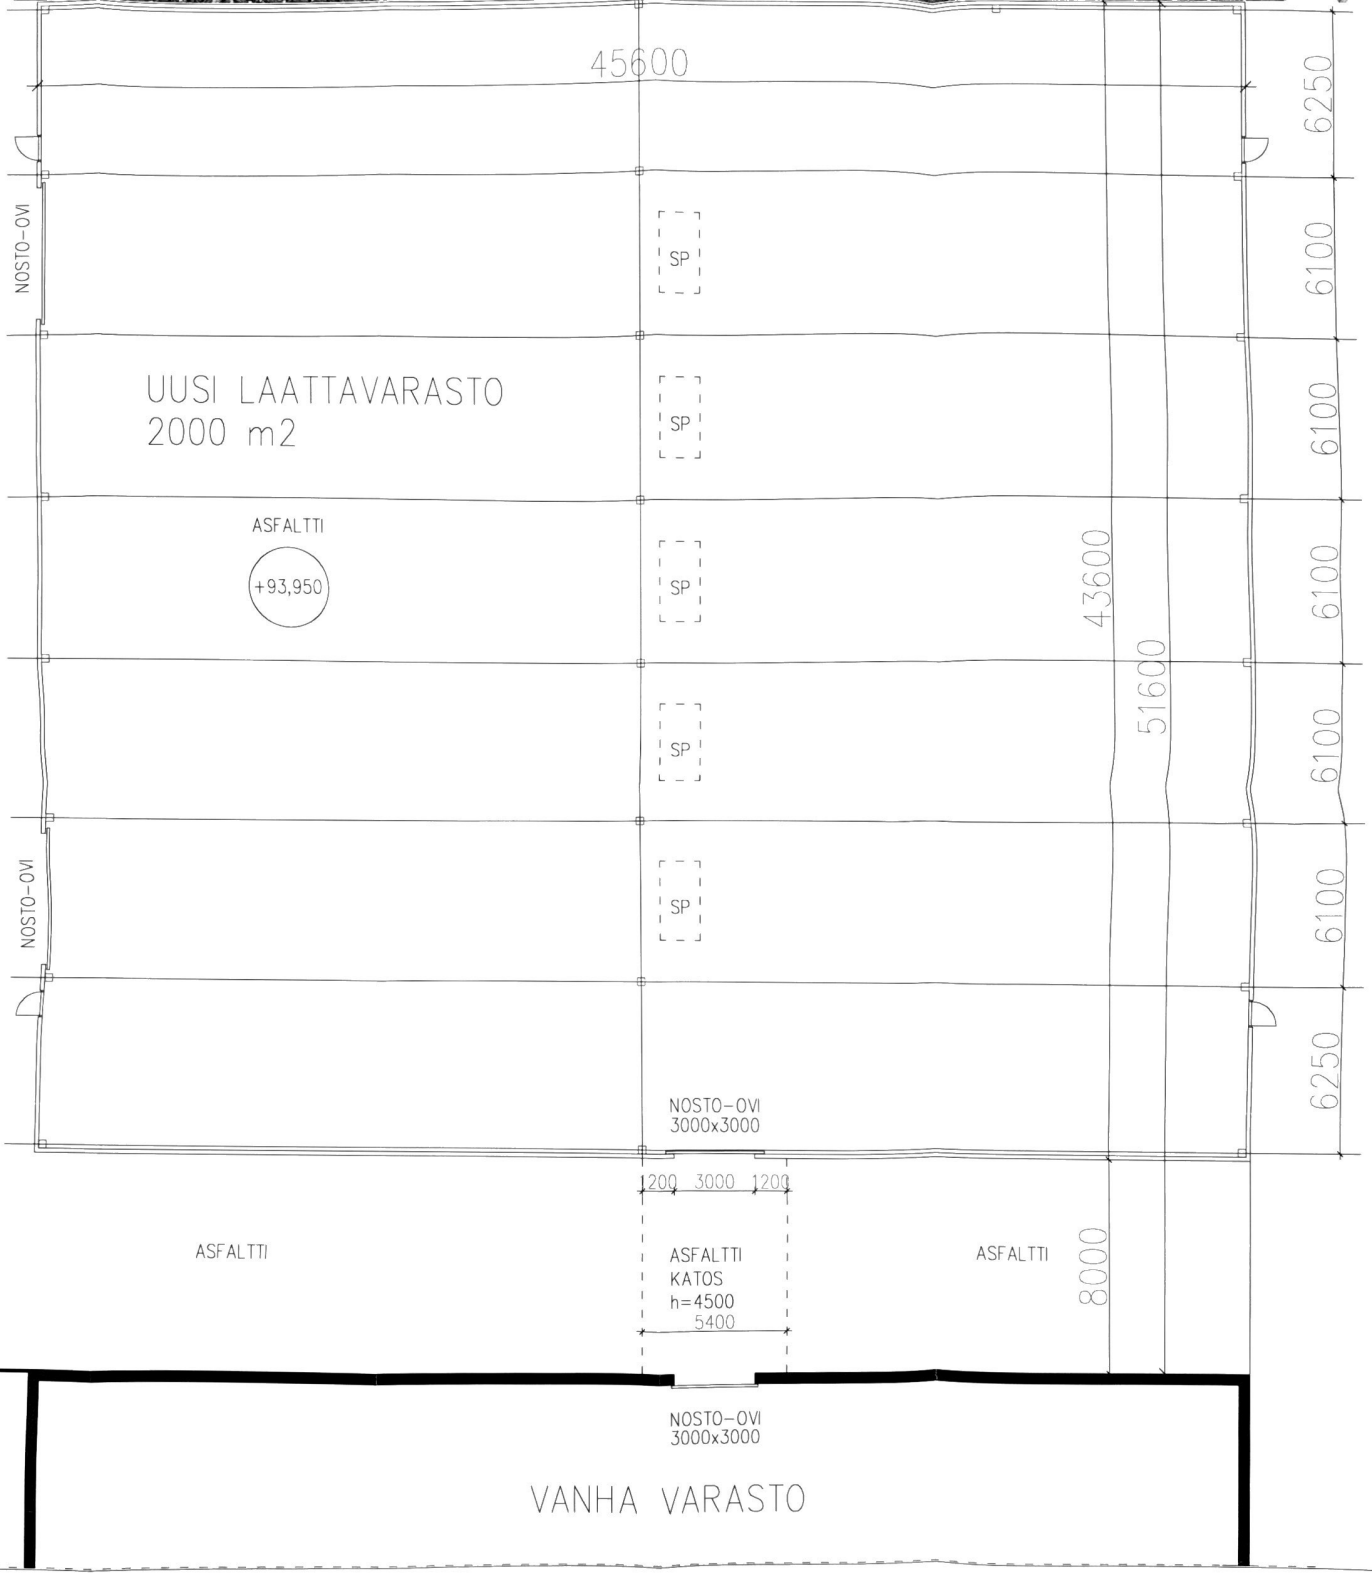

ASFALTTI

+93,850

ASFALTTI

ASFALTTI

UUSI LAATTAVARASTO
2000 m2

ASFALTTI

+93,950

ASFALTTI

SP

SP

SP

SP

SP

NOSTO-OVI
3000x3000

ASFALTTI
KATOS
h=4500
5400

NOSTO-OVI
3000x3000

VANHA VARASTO

VANHA VARASTO

UU
UU
PA
SI
R
S
U
V